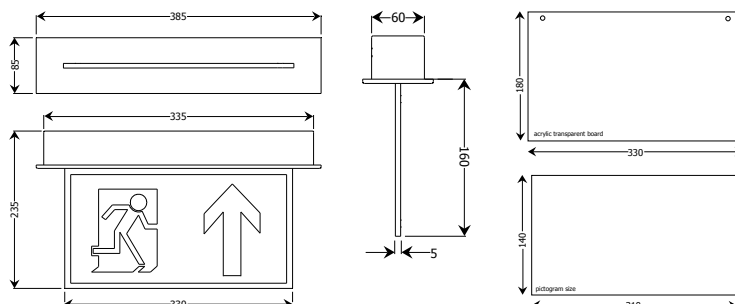

## Luluzzi Picto inbouw

Luluzzi Picto	
Model	: inbouw accu pictogram armatuur
Artikel nummer	: 10000
Aansluiting	: 230vAC
Vermogen	: 2watt
Lichtstroom	: 140lm
Lichtkleur	: 5000K
Lichtbron(nen)	: SMD
Classificatie	: IP21
Autonomie	: >120min
Pictogrammen	: NEN-EN-ISO 7010 geprint
Test functie	: handmatig
Visuele controle	: laden / geladen / storing
Materiaal	: staal / plexiglas
Afmetingen	: 385x235x85mm
Inbouwmaat	: 350x65mm