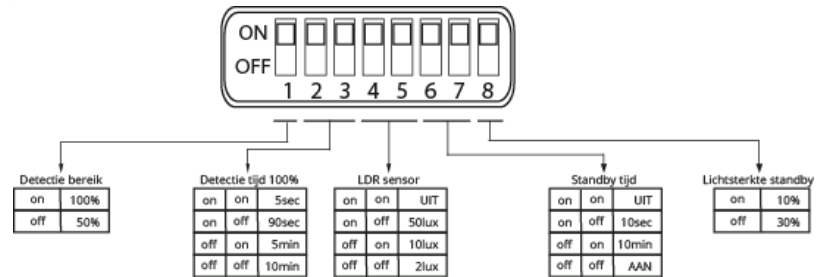

Bieke Pro 33 SWs 12watt Smooth Dimming

Volledig instelbare uitvoering

Bieke Pro 33 Smart Wave sense
 Model : Bieke Pro 33 SWs
 Artikel : 97113
 Aansluiting : 230VAC 50/60Hz
 Venster : opaal
 Vermogen : 12watt
 Driver : Sensor Driver 24-52v 300mA
 Power factor : >0.9
 Lichtstroom : 1080lm
 Lichtbron : Epistar smd 2835
 Ra : >85
 Lichtkleur : 3000/4000K
 Radar sensor: microwave 5.8GHz <0.3mw
 Radar bereik : D12m x H6m 360°
 Gevoeligheid : 50-100%
 Stand-by : 10-30%
 Lichthoek : 140°
 Classificatie : IP65 / IK08
 Materiaal : ABS/PC
 Afmetingen : Ø 330mm
 Branduren : 100.000

Bij detectie zal de sensor inschakelen naar 100% lichtvermogen, de inschakeltijd kan worden ingesteld van 5seconden tot 10minuten. Zodra er geen detectie meer wordt waargenomen zal het armatuur terugschakelen naar de ingestelde stand-by stand.