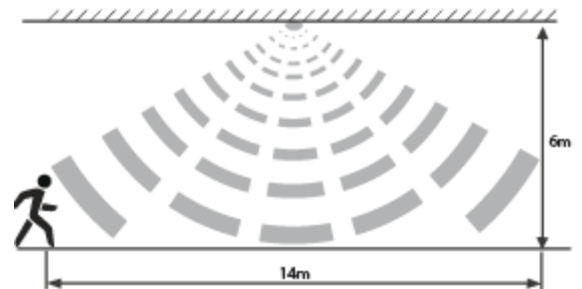

Bieke Pro 33 SWs 12watt Smooth Dimming

Volledig instelbare uitvoering

Bieke Pro 33 Smart Wave sense
 Model : Bieke Pro 33 SWs
 Artikel : 97113
 Aansluiting : 230VAC 50/60Hz
 Venster : opaal
 Vermogen : 12watt
 Driver : Sensor Driver 24-52v 300mA
 Power factor : >0.9
 Lichtstroom : 1080lm
 Lichtbron : Epistar smd 2835
 Ra : >85
 Lichtkleur : 3000/4000K
 Radar sensor: microwave 5.8GHz <0.3mw
 Radar bereik : D12m x H6m 360°
 Gevoeligheid : 50-100%
 Stand-by : 10-30%
 Lichthoek : 140°
 Classificatie : IP65 / IK08
 Materiaal : ABS/PC
 Afmetingen : Ø 330mm
 Branduren : 100.000

Bij detectie zal de sensor inschakelen naar 100% lichtvermogen, de inschakeltijd kan worden ingesteld van 5seconden tot 10minuten. Zodra er geen detectie meer wordt waargenomen zal het armatuur terugschakelen naar de ingestelde stand-by stand.