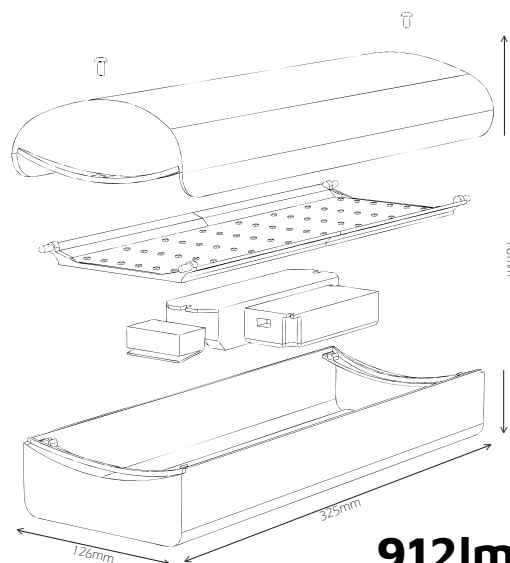

Bjarte One Nederlands ontwerp

Gideon Bergmans | PRODUCTONTWERP

9016 prismatisch mat

9016 opaal

7016 prismatisch mat

7016 opaal

Model	: Bjarte One
Artikel 9016	: 95000/95001
Artikel 7016	: 95003/95004
Venster	: prismatisch mat / opaal
Aansluiting	: 230VAC 50/60Hz
Vermogen	: 8watt
Driver	: 21-43VDC 300mA
Power factor	: >0.95
Lichtstroom	: 114lm/w smd
Lichtstroom	: 104lm/w mat
Lichtstroom	: 64lm/w opaal
Ra	: >85
Lichtbron	: Epistar smd 2835
Lichtkleur	: 3000 /4000K
Lichthoek	: 145°
Classificatie	: IP65 / IK10
Afmetingen	: L325xB126xH78mm
Branduren	: 100.000

Polycarbonaat Venster

Acrylonitril Butadien
Styreen Container

Recyclebare Verpakkingen

- IK10 Slagvast
- IP65 Waterdicht
- UV Bestendig
- V-O Vlamdovend

912lm
832lm
512lm

DONE
EPISTAR