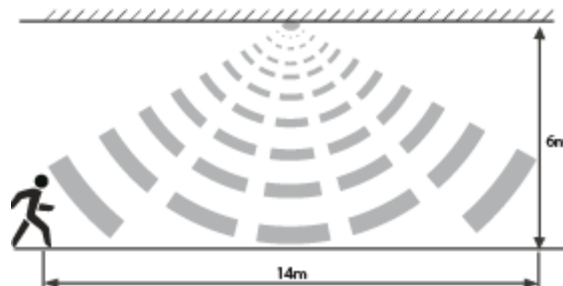

Bieke Pro 33 SWs 12w Smooth Dimming

Volledig instelbare uitvoering

Bieke Pro 33 Smart Wave sense
 Model : Bieke Pro 33 SWs
 Artikel : 97113
 Aansluiting : 230VAC 50/60Hz
 Venster : opaal
 Vermogen : 12watt
 Driver : Sensor Driver 24-52v 300mA
 Power factor : >0.9
 Lichtstroom : 1080lm
 Lichtbron : Epistar smd 2835
 Ra : >80
 Lichtkleur : 3000/4000K
 Radar sensor: microwave 5.8GHz <0.3mw
 Radar bereik : D12m x H6m 360°
 Gevoeligheid : 50-100%
 Stand-by : 10-30%
 Lichthoek : 140°
 Classificatie : IP65 / IK08
 Materiaal : ABS/PC
 Afmetingen : Ø 330mm
 Branduren : > 50.000

Bij detectie zal de sensor inschakelen naar 100% lichtvermogen, de inschakeltijd kan worden ingesteld van 5seconden tot 10minuten. Zodra er geen detectie meer wordt waargenomen zal het armatuur terugschakelen naar de ingestelde stand-by stand.