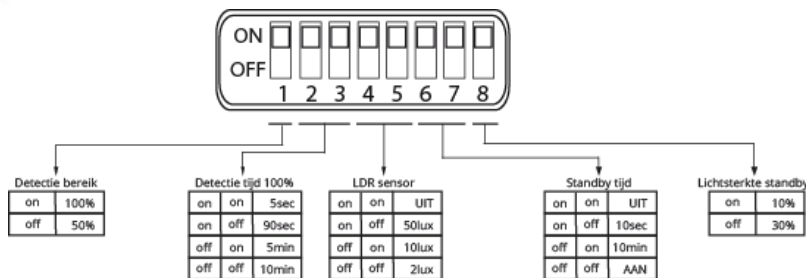

Bieke Pro 33 SWs 12w Smooth Dimming

Volledig instelbare uitvoering

Bieke Pro 33 Smart Wave sense
 Model : Bieke Pro 33 SWs
 Artikel : 97113
 Aansluiting : 230VAC 50/60Hz
 Venster : opaal
 Vermogen : 12watt
 Driver : Sensor Driver 24-52v 300mA
 Power factor : >0.9
 Lichtstroom : 1080lm
 Lichtbron : Epistar smd 2835
 Ra : >80
 Lichtkleur : 3000/4000K
 Radar sensor: microwave 5.8GHz <0.3mw
 Radar bereik : D12m x H6m 360°
 Gevoeligheid : 50-100%
 Stand-by : 10-30%
 Lichthoek : 140°
 Classificatie : IP65 / IK08
 Materiaal : ABS/PC
 Afmetingen : Ø 330mm
 Branduren : > 50.000

Bij detectie zal de sensor inschakelen naar 100% lichtvermogen, de inschakeltijd kan worden ingesteld van 5seconden tot 10minuten. Zodra er geen detectie meer wordt waargenomen zal het armatuur terugschakelen naar de ingestelde stand-by stand.