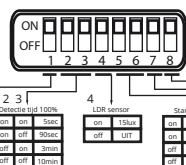

Bjarte One Smart Wave

Nederlands ontwerp

Gideon Bergmans | PRODUCTONTWERP

9016 prismatisch mat

9016 opaal

7016 opaal

7016 prismatisch mat

- Model : Bjarte One Smart Wave
- Artikel 9016 : 95036/95038
- Artikel 7016 : 95037/95041
- Venster : prismatisch mat / opaal
- Aansluiting : 230VAC 50/60Hz
- Vermogen : 8watt
- Power factor : >0.9
- Sensor : Mirco Wave
- Detectie : Instelbaar
- Lichtstroom : 114lm/w smd
- Lichtstroom : 104lm/w mat
- Lichtstroom : 64lm/w opaal
- Ra : >80
- Lichtbron : Epistar smd 2835
- Lichtkleur : 3000 /4000K
- Lichthoek : 145
- Classificatie : IP65 IK10
- Afmetingen : L325xB126xH78mm
- Branduren : > 50.000

Output Current Setting

●●●●	450mA
●●●○	400mA
●●○●	380mA
●●○●	350mA
●●○●	320mA
●●○●	300mA

Bij detectie zal de sensor inschakelen naar 100% lichtvermogen, de inschakeltijd kan worden ingesteld van 5seconden tot 10minuten. Zodra er geen detectie meer wordt waargenomen zal het armatuur terugschakelen naar de ingestelde stand-by stand.