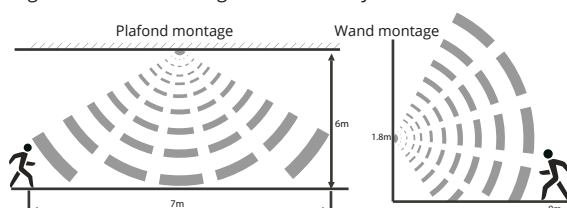

Bjarte One Smart Wave

Nederlands ontwerp

Gideon Bergmans | PRODUCTONTWERP

9016 prismatisch mat

9016 opaal

7016 opaal

7016 prismatisch mat

- Model : Bjarte One Smart Wave
- Artikel 9016 : 95036/95038
- Artikel 7016 : 95037/95041
- Venster : prismatisch mat / opaal
- Aansluiting : 230VAC 50/60Hz
- Vermogen : 8watt
- Power factor : >0.9
- Sensor : Mirco Wave
- Detectie : Instelbaar
- Lichtstroom : 114lm/w smd
- Lichtstroom : 104lm/w mat
- Lichtstroom : 64lm/w opaal
- Ra : >80
- Lichtbron : Epistar smd 2835
- Lichtkleur : 3000 /4000K
- Lichthoek : 145
- Classificatie : IP65 IK10
- Afmetingen : L325xB126xH78mm
- Branduren : > 50.000

Output Current Setting

●●●●	450mA
●●●○	400mA
●●○●	380mA
●●○●	350mA
●●○●	320mA
●●○●	300mA

Bij detectie zal de sensor inschakelen naar 100% lichtvermogen, de inschakeltijd kan worden ingesteld van 5seconden tot 10minuten. Zodra er geen detectie meer wordt waargenomen zal het armatuur terugschakelen naar de ingestelde stand-by stand.