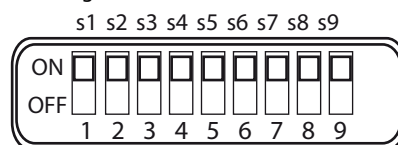

### Bjarte Neo Sense Smart Wave

Nederlands ontwerp

Gideon Bergmans | PRODUCTONTWERP

9016 prismatisch mat

9016 opaal

7016 opaal

7016 prismatisch mat

Model	: Bjarte Neo Sense
Artikel 9016	: 95013 / 95014
Artikel 7016	: 95015 / 95016
Venster	: prismatisch mat / opaal
Aansluiting	: 230VAC 50/60Hz
Vermogen	: 8watt
Driver	: 18-30VDC 300mA 0-10volt
Power factor	: >0.9
Lichtstroom	: 114lm/w systeem
Lichtstroom	: 104lm/w mat
Lichtstroom	: 64lm/w opaal
Lichtbron	: Epistar smd 2835
Ra	: >80
Lichtkleur	: 3000/4000K
Radar sensor	: Microwave 5.8GHz 0.2mw
Radar bereik	: D12m x H6m 360°
Gevoeligheid	: 50-100%
Stand-by	: 10-20-30-50%
Lichthoek	: 145°
Classificatie	: IP65 / IK10
Afmetingen	: L325xB126xH78mm
Branduren	: > 50.000

Volledig instelbaar - Smooth Dimming

- 1-2 Detectiebereik
- 3-4 Tijd 100% - 5sec., 30sec, 1min, 12min.
- 5-6 LDR sensor - uit, 2-10-50Lux
- 7-8 Standby dimming - 10-20-30-50%
- 9-10 Tijd standby - aan - 0sec.-30sec.-20min