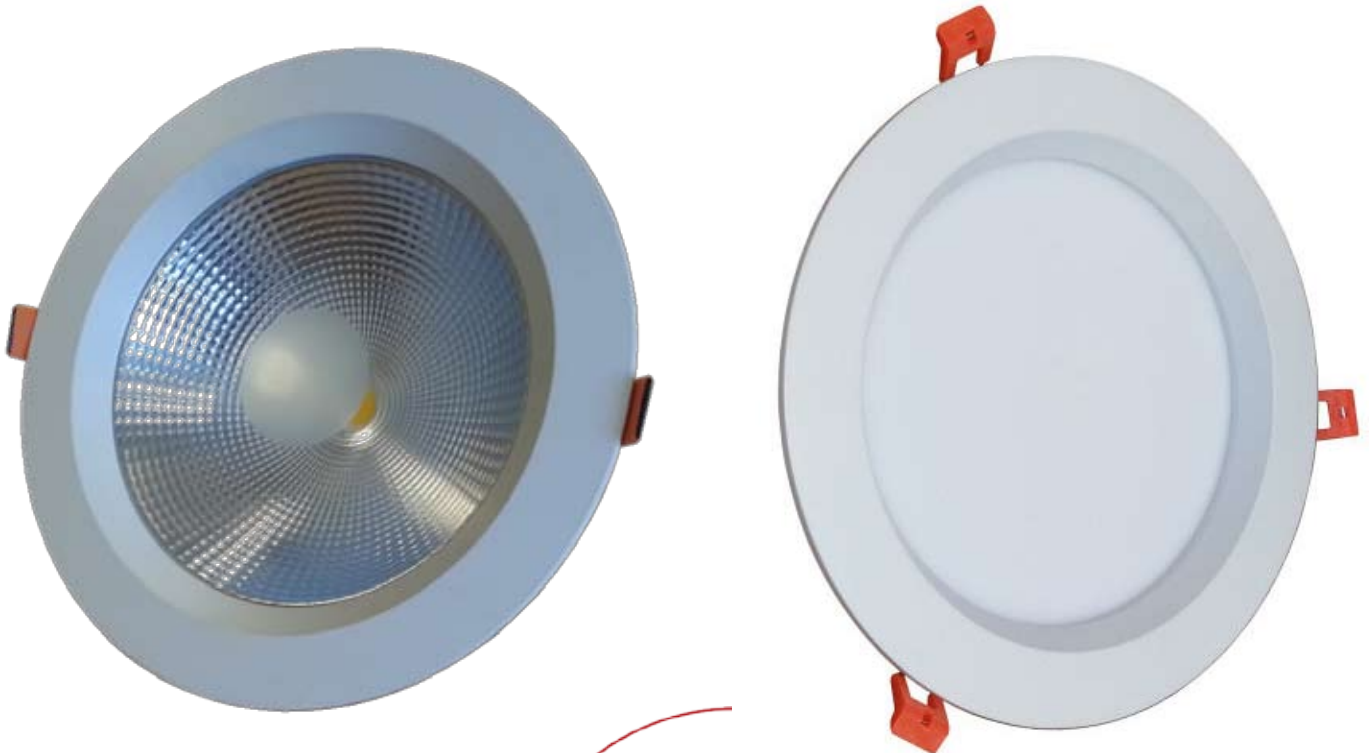

## Thom Serie DL14 - DL19 - DL23

bridgelux<sup>®</sup>  
**DONE**

### Thom DL14 7watt

Model : Thom DL14 7watt  
Artikel : 91126  
Aansluiting : 230VAC  
Venster : helder / opaal  
Vermogen : 7watt  
Power Factor: >0.9  
Driver : 25-42VDC 300mA  
Lichtroom : 700lm  
Ra : >80  
Lichtkleur : 3000K  
Lichtbron : Bridgelux COB  
Branduren : >50.000  
Lichthoek : 90°  
Classificatie : IP44  
Materiaal : Aluminium  
Afmetingen : Ø 140mm H50mm  
Inbouwmaat : Ø 120mm

### Thom DL19 10watt

Model : Thom DL19  
Artikel : 91122  
Aansluiting : 230VAC  
Venster : helder / opaal  
Vermogen : 10watt  
Power Factor: >0.9  
Driver : 25-42VDC 300mA  
Lichtroom: 1000lm  
Ra : >80  
Lichtkleur : 3000K  
Lichtbron : Bridgelux COB  
Branduren : >50.000  
Lichthoek : 90°  
Classificatie : IP44  
Materiaal : Aluminium  
Afmetingen : Ø 190mm H55mm  
Inbouwmaat : Ø 150mm

### Thom DL23 15/20watt

Model : Thom DL23  
Artikel : 91118  
Aansluiting : 230VAC  
Venster : helder / opaal  
Vermogen : 15watt  
Power Factor: >0.9  
Driver : 25-42VDC 500mA  
Lichtroom : 1500lm  
Ra: >80  
Lichtkleur : 3000K  
Lichtbron : Bridgelux COB  
Branduren : >50.000  
Lichthoek : 90°  
Classificatie : IP44  
Materiaal : Aluminium  
Afmetingen : Ø 230mm H65mm  
Inbouwmaat : Ø 190mm