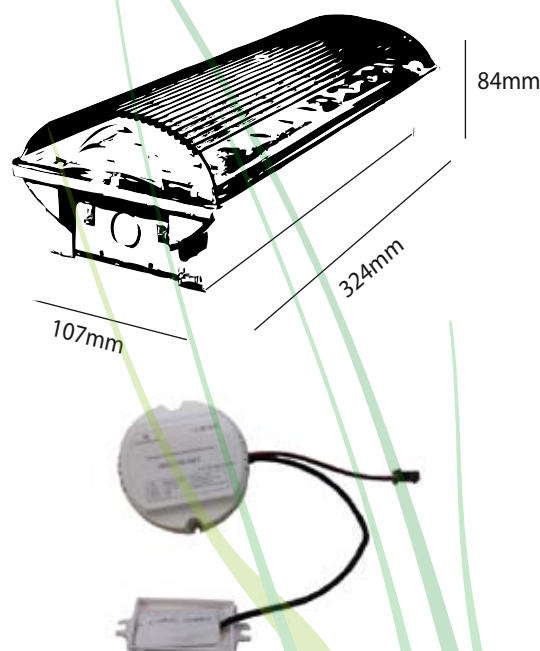

Pascal Pro Smart Wave 8-6watt

Pascal Eco Pro Smart Wave

Model	: Pascal Pro SW
Artikelnummer	: 96304/5
Aansluiting	: 230VAC
Venster	: helder / opaal
Vermogen	: 8watt
Power Factor	: >0.9
Sensor	: Micro Wave
Stand-by	: 25%
100%	: dynamisch
Lichtroom	: 800/760lm
Ra	: >80
Lichtkleur	: 3000/4000K
Lichtbron(nen)	: Gold smd 2835
Lichtspreiding	: 160°
Classificatie	: IP54
Materiaal	: ABS/PS
Afmetingen	: 356x136x84mm
Garantie	: 3 jaar

Pascal Pro SW	: Pascal Pro SW
96308/9	: 96308/9
230VAC	: 230VAC
helder / opaal	: helder / opaal
6watt	: 6watt
>0.9	: >0.9
Micro Wave	: Micro Wave
25%	: 25%
dynamisch	: dynamisch
600/570lm	: 600/570lm
>80	: >80
3000/4000K	: 3000/4000K
Gold smd 2835	: Gold smd 2835
160°	: 160°
IP54	: IP54
ABS/PS	: ABS/PS
356x136x84mm	: 356x136x84mm
3 jaar	: 3 jaar