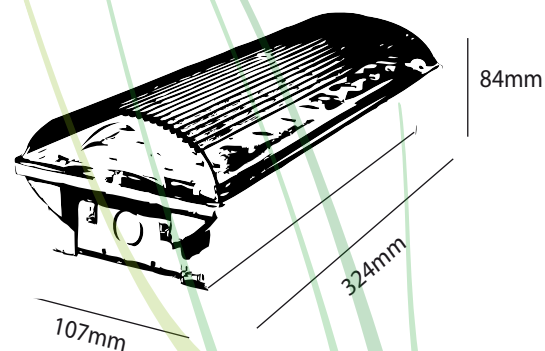

Optionele Pictogrammen