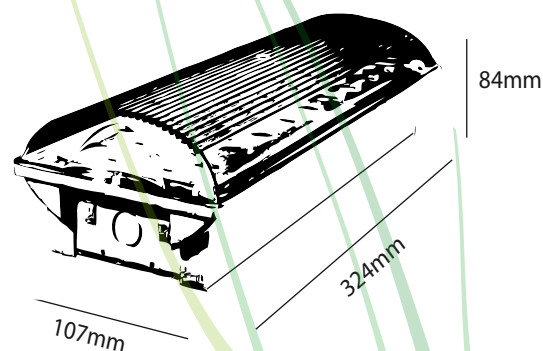

Pascal Pro

Pascal Pro 6watt	
Model	: Pascal Pro 6watt
Artikelnummer	: 96003/4
Aansluiting	: 230VAC
Venster	: prismatisch helder / opaal
Vermogen	: 6watt
Power Factor	: >0.9
Driver	: 18-43vdc 300mA
Lichtroom	: 600/570lm
CRI	: >80
Lichtkleur	: 3000K
Lichtbron(nen)	: Epistar smd 2835
Lichtspreiding	: 160°
Classificatie	: IP54
Materiaal	: ABS/PS
Afmetingen	: 356x136x84mm
Garantie	: 3 jaar