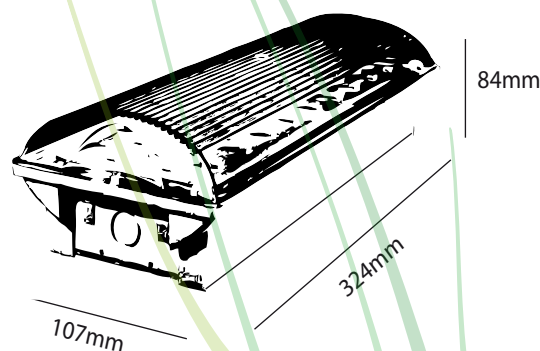

Pascal Pro

Pascal Pro 8watt	
Model	: Pascal Pro 8watt
Artikelnummer	: 96001/2
Aansluiting	: 230VAC
Venster	: prismatisch helder / opaal
Vermogen	: 8watt
Power Factor	: >0.9
Driver	: 21-43vdc 300mA
Lichtroom	: 800/760lm
Ra	: >80
Lichtkleur	: 3000K
Lichtbron(nen)	: Epistar smd 2835
Lichtspreading	: 160°
Classificatie	: IP54
Materiaal	: ABS/PS
Afmetingen	: 356x136x84mm
Garantie	: 3 jaar