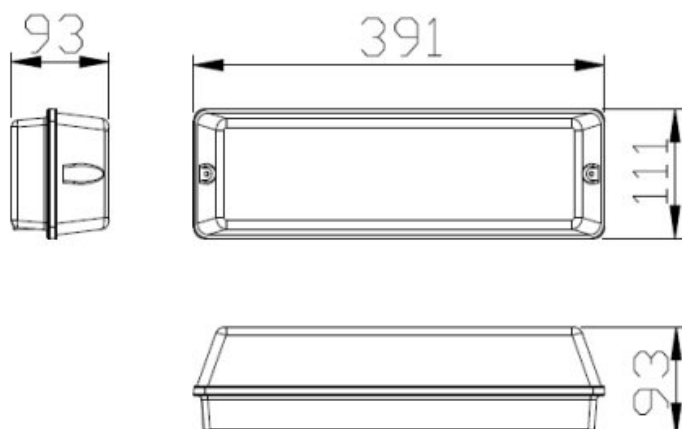

#### Rico 8w

Model	: Rico 8watt opbouwarmatuur
Artikelnummer	: 97054
Aansluiting	: 230VAC
Venster	: prismatisch mat
Vermogen	: 8watt
Power Factor	: >0.9
Lichtroom	: 760lm
CRi	: >80
Lichtkleur	: 3000K
Lichtbron(nen)	: Epistar smd 2835
Lichtspreiding	: 160°
Materiaal	: aluminium / PC
Classificatie	: IP65
Afmetingen	: 391x111x93mm
Garantie	: 3 jaar