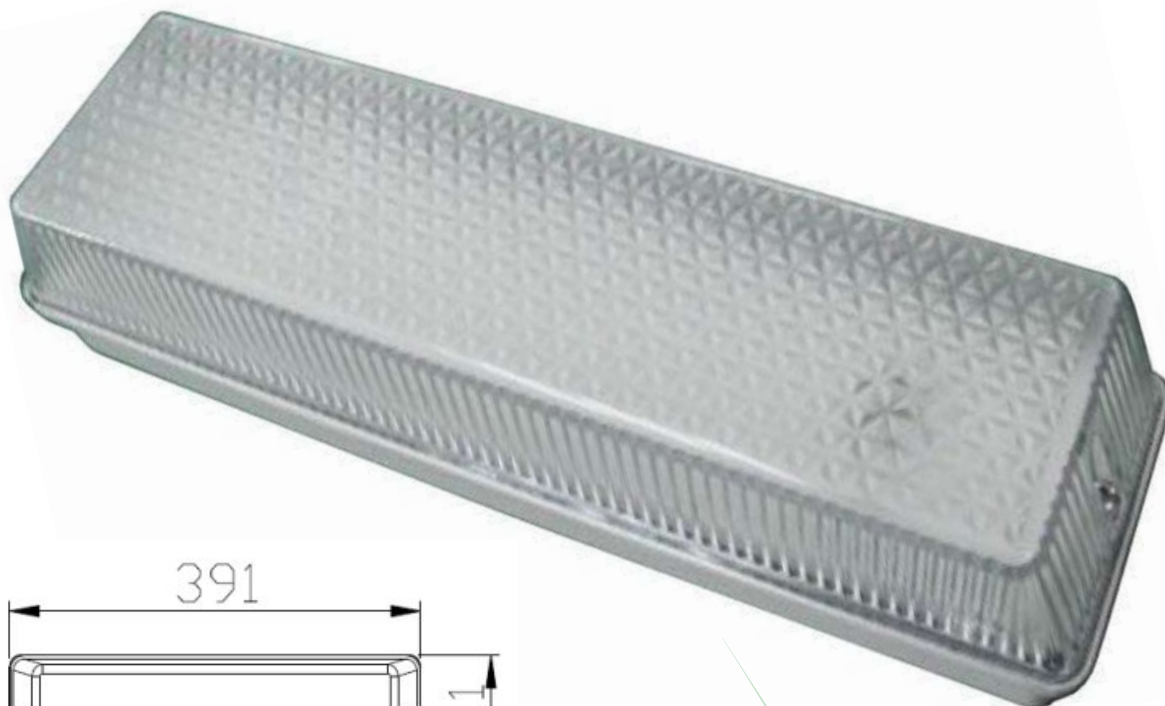

### Rico 8watt

#### Rico 8w

Model	: Rico 8watt opbouwarmatuur
Artikelnummer	: 97054
Aansluiting	: 230VAC
Venster	: prismatisch mat
Vermogen	: 8watt
Power Factor	: >0.9
Lichtroom	: 760lm
CRi	: >80
Lichtkleur	: 3000K
Lichtbron(nen)	: Epistar smd 2835
Lichtspreiding	: 160°
Materiaal	: aluminium / PC
Classificatie	: IP65
Afmetingen	: 391x111x93mm
Garantie	: 3 jaar