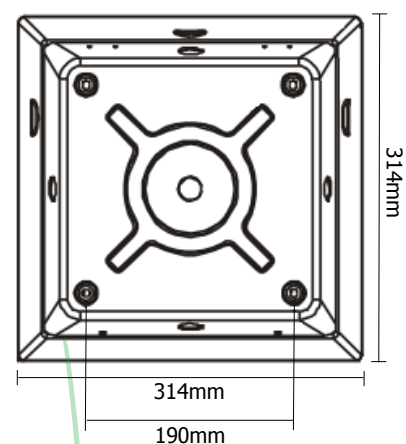

Initiale High Quality Led Light

Model	: Qube 60
Omschrijving	: opbouw armatuur
Artikelnummer	: 97095
Kap	: mat polycarbonaat
Behuizing	: zwart aluminium
Aansluiting	: 230VAC
Vermogen	: 60watt
Lichtstroom	: 5700lm
Power Factor	: 0.95
Lichtkleur	: 3000K
CRi	: 80
Lichtbron	: 6 x Cree Module 10w
Driver	: Meanwell
Lichtspread	: 140°
Classificatie	: IP54
Afmetingen	: 314x314x287mm
Garantie	: 3 jaar