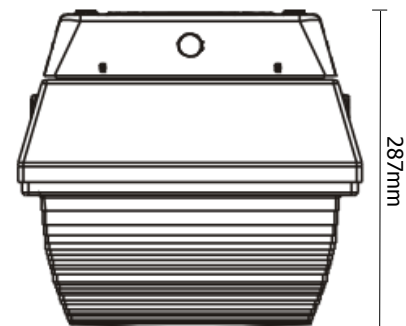

Initiale High Quality Led Light

Model	: Qube 60
Omschrijving	: opbouw armatuur
Artikelnummer	: 97095
Kap	: mat polycarbonaat
Behuizing	: zwart aluminium
Aansluiting	: 230VAC
Vermogen	: 60watt
Lichtstroom	: 5700lm
Power Factor	: 0.95
Lichtkleur	: 3000K
CRi	: 80
Lichtbron	: 6 x Cree Module 10w
Driver	: Meanwell
Lichtspread	: 140°
Classificatie	: IP54
Afmetingen	: 314x314x287mm
Garantie	: 3 jaar