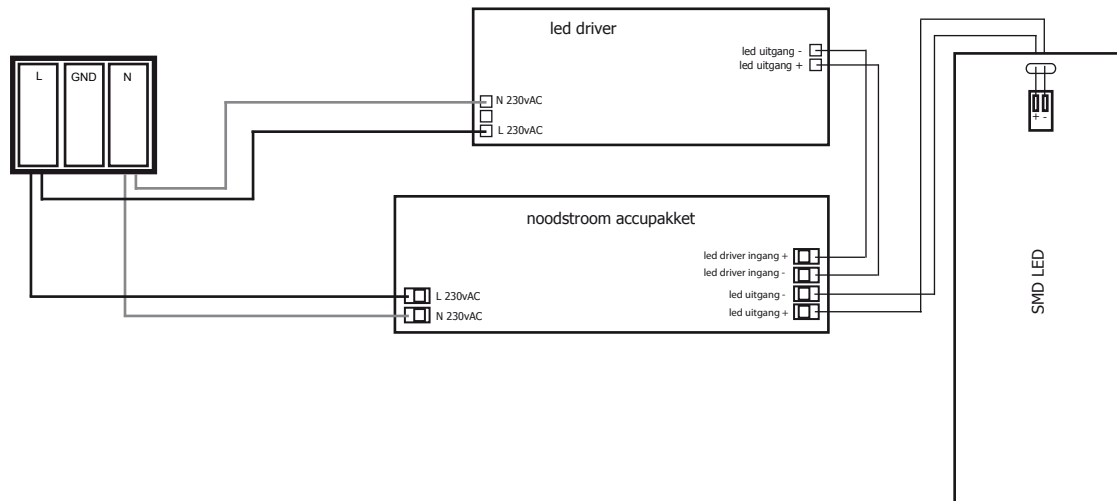

Belangrijk voor in gebruikname;

- 1) Uitsluitend te monteren/installeren door een gekwalificeerd bedrijf/persoon.
- 2) Schakel de netspanning uit voor montage en installatie.
- 3) Volg het aansluitschema voor installatie.
- 4) De onderdelen dienen voldoende vastgezet te worden om verbindingen en IP waardes te garanderen.
- 5) Niet aansluiten op Triac/Tronic dimmers of Potentiometers.

Model	: Luluzzi Plug & Play Accupakket
Artikelnummer	: 21010
Aansluiting	: 230VAC 50/60Hz
Vermogen	: 3-30watt
Autonomie	: 60-240min
Test	: automatisch/handmatig
Visueel	: laden/operationeel/storing
Accu	: Li-ion 3.7v 2500mA