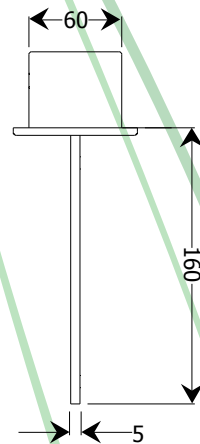

Initiale High Quality Led Light

Luluzzi Picto

Model	: inbouw accu pictogram armatuur
Artikel nummer	: 10000
Aansluiting	: 230vAC
Vermogen	: 2watt
Lichtstroom	: 140lm
Lichtkleur	: 5000K
Lichtbron(nen)	: SMD
Classificatie	: IP21
Autonomie	: >120min
Pictogrammen	: NEN-EN-ISO 7010 geprint
Test functie	: handmatig
Visuele controle	: laden / geladen / storing
Materiaal	: staal / plexiglas
Afmetingen	: 385x235x85mm
Inbouwmaat	: 350x65mm
Garantie	: 3 jaar