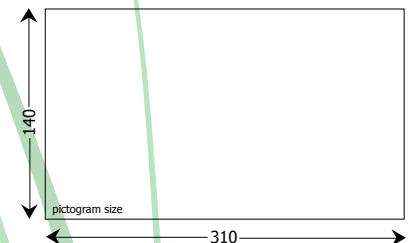

Initiale High Quality Led Light

Luluzzi Picto

Model	: inbouw accu pictogram armatuur
Artikel nummer	: 10000
Aansluiting	: 230vAC
Vermogen	: 2watt
Lichtstroom	: 140lm
Lichtkleur	: 5000K
Lichtbron(nen)	: SMD
Classificatie	: IP21
Autonomie	: >120min
Pictogrammen	: NEN-EN-ISO 7010 geprint
Test functie	: handmatig
Visuele controle	: laden / geladen / storing
Materiaal	: staal / plexiglas
Afmetingen	: 385x235x85mm
Inbouwmaat	: 350x65mm
Garantie	: 3 jaar