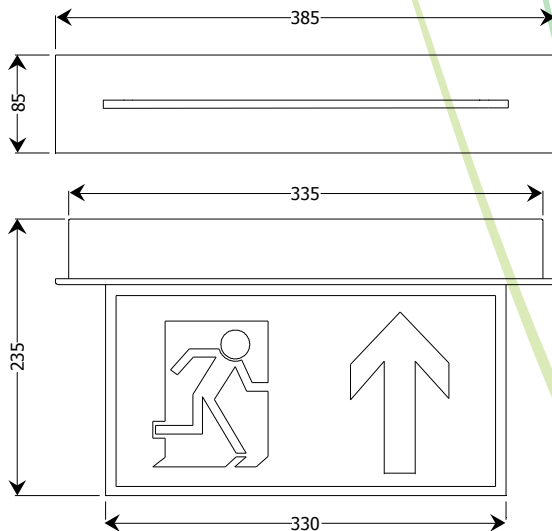

Initiale High Quality Led Light

Luluzzi Picto

Model	: inbouw accu pictogram armatuur
Artikel nummer	: 10000
Aansluiting	: 230vAC
Vermogen	: 2watt
Lichtstroom	: 140lm
Lichtkleur	: 5000K
Lichtbron(nen)	: SMD
Classificatie	: IP21
Autonomie	: >120min
Pictogrammen	: NEN-EN-ISO 7010 geprint
Test functie	: handmatig
Visuele controle	: laden / geladen / storing
Materiaal	: staal / plexiglas
Afmetingen	: 385x235x85mm
Inbouwmaat	: 350x65mm
Garantie	: 3 jaar