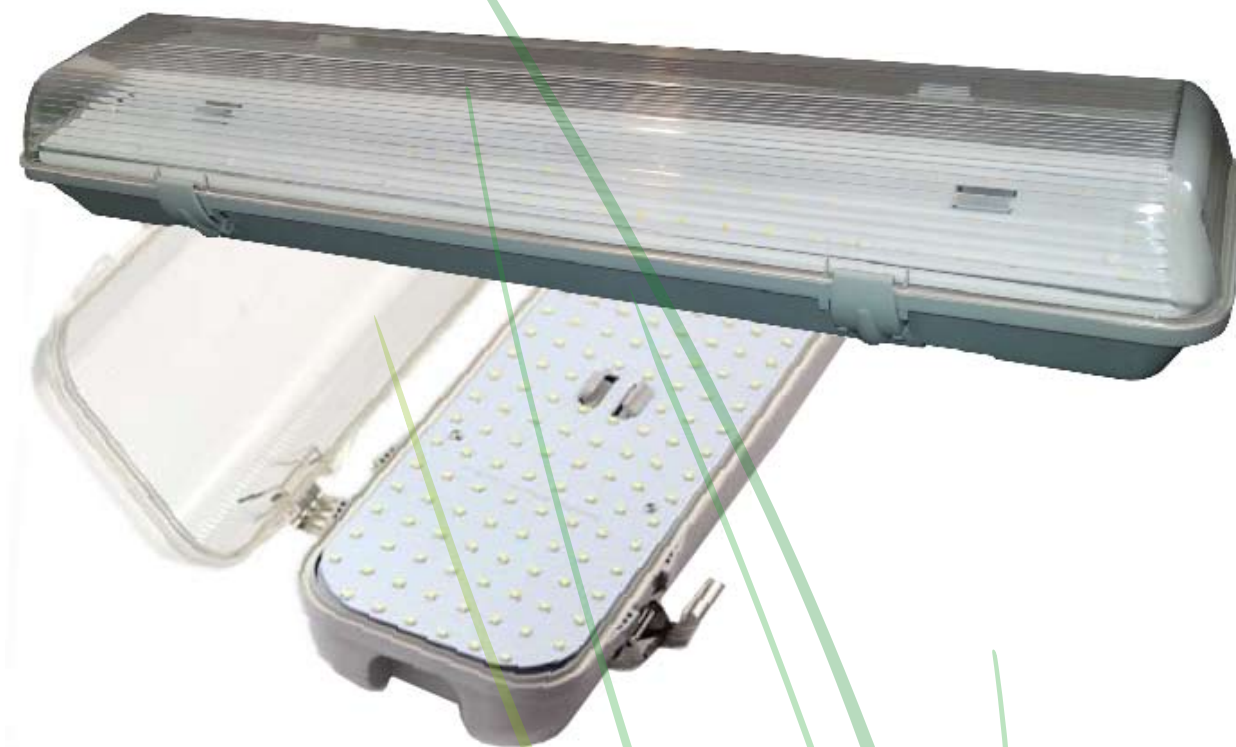

Initiale High Quality Led Light

Model	: BoxLine 60	BoxLine 60	BoxLine 120	BoxLine 120	BoxLine 150
Omschrijving	: opb. armatuur	opb. armatuur	opb. armatuur	opb. armatuur	opb. armatuur
Artikelnummer	: 95001/2	95003/4	95005/6	95007/8	95011/12
Venster	: helder PC	helder PC	helder PC	helder PC	helder PC
Behuizing	: grijs PC	grijs PC	grijs PC	grijs PC	grijs PC
Aansluiting	: 230VAC	230VAC	230VAC	230VAC	230VAC
Vermogen	: 20watt	30watt	40watt	50watt	50watt
Power Factor	: >0.9	>0.9	>0.9	>0.9	>0.9
Lichtkleuren	: 3000/4000K	3000/4000K	3000/4000K	3000/6000K	3000/4000K
Ra	: 80	80	80	80	80
Lichtbronnen	: SMD 2835	SMD 2835	SMD 2835	SMD 2835	SMD 2835
Lichtspreiding	: 120°	120°	120°	120°	120°
Classificatie	: IP65	IP65	IP65	IP65	IP65
Lichtstroom 3K	: 1700lm	2550lm	3400lm	4250lm	4250lm
Garantie	: 3 jaar	3 jaar	3 jaar	3 jaar	3 jaar

Afmetingen B60	: 660x150x85mm
Afmetingen B120	: 1270x150x85mm
Afmetingen B150	: 1560x150x85mm

LIFUD & **EPISTAR**
inside

ook leverbaar met noodstroom voorziening