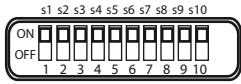

NEO SMART WAVE SENSE

- Model : Bjarte Neo sense M18
- Artikel 9001 : 95033 / 95034
- Artikel 9016 : 95013 / 95014
- Artikel 7016 : 95015 / 95016
- Venster : prismatisch mat / opaal
- Aansluiting : 230VAC 50/60Hz
- Vermogen : 8watt
- Driver : 18-30VDC 300mA 0-10volt
- Power factor : >0.9
- Lichtstroom : 114lm/w smd
- Lichtroom : 104lm/w mat
- Lichtstroom : 64lm/w opaal
- Lichtbronnen : Epistar Gold 2835
- Ra : >80
- Lichtkleur : 3000/4000K
- Radar sensor : microwave 5.8GHz 0.2mw
- Radar bereik : D12m x H6m 360°
- Gevoeligheid : 25-50-75-100%
- Stand-by : 10-20-30%
- Lichthoek : 145°
- Classificatie : IP65
- Afmetingen : L325xB126xH78mm
- Branduren : > 50.000
- Garantie : 5 jaar