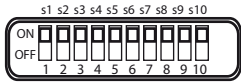

## NEO SMART WAVE SENSE

- Model : Bjarte Neo sense M17
- Artikelnummer : 95013-4 / 95015-6
- Venster : prismatisch mat / opaal
- Aansluiting : 230VAC 50/60Hz
- Vermogen : 8watt
- Sys. vermogen : 10watt
- Driver : 18-30VDC 300mA 0-10volt
- Power factor : >0.9
- Lichtstroom : 910/827/510lm
- Lichtbron(nen) : Epistar Gold 2835
- Ra : >80
- Lichtkleur : 3000/4000K
- LDR sensor : uit-10-30-50lux
- Radar sensor : microwave 5.8GHz 0.2mw
- Radar bereik : D12m x H6m 360°
- Gevoeligheid : 25-50-75-100%
- Stand-by : 10-20-30%
- Lichthoek : 145°
- Classificatie : IP65
- Afmetingen : L325xB126xH78mm
- Branduren : > 50.000
- Garantie : 5 jaar