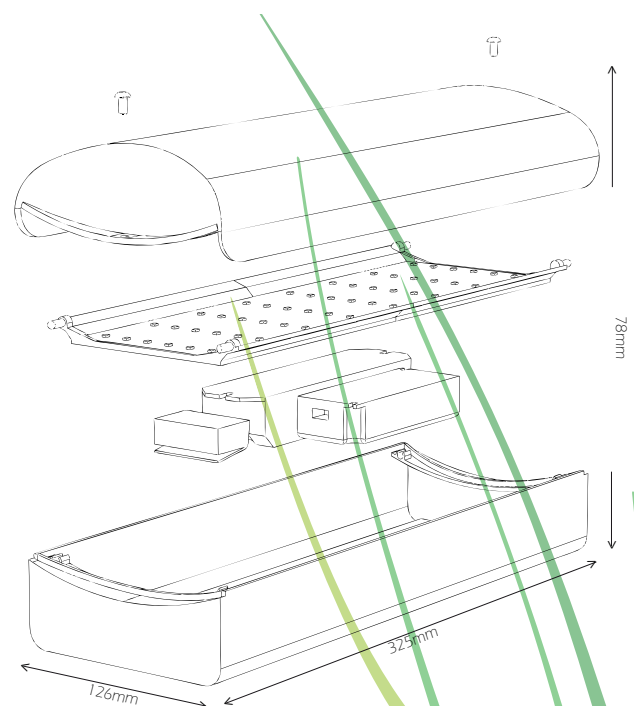

## NEO SMART WAVE SENSE

- Model : Bjarte Neo sense M17
- Artikelnummer : 95013-4 / 95015-6
- Venster : prismatisch mat / opaal
- Aansluiting : 230VAC 50/60Hz
- Vermogen : 8watt
- Sys. vermogen : 10watt
- Driver : 18-30VDC 300mA 0-10volt
- Power factor : >0.9
- Lichtstroom : 910/827/510lm
- Lichtbron(nen) : Epistar Gold 2835
- Ra : >80
- Lichtkleur : 3000/4000K
- LDR sensor : uit-10-30-50lux
- Radar sensor : microwave 5.8GHz 0.2mw
- Radar bereik : D12m x H6m 360°
- Gevoeligheid : 25-50-75-100%
- Stand-by : 10-20-30%
- Lichthoek : 145°
- Classificatie : IP65
- Afmetingen : L325xB126xH78mm
- Branduren : > 50.000
- Garantie : 5 jaar