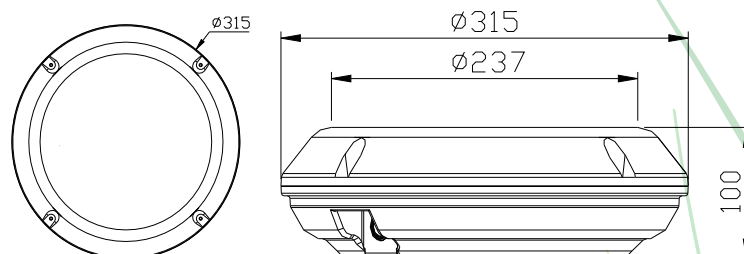

DAMMIS PRO

Dammis Pro

Model	: Dammis Pro
Artikelnummer	: 97712/97718
Aansluiting	: 230VAC
Venster	: mat prismatisch
Vermogen	: 12/18watt
Power Factor	: 0.95
Lichtroom	: 1200/1800lm
CRI	: >80
Lichtkleur	: 3000K
Lichtbron(nen)	: Epistar smd 2835
Lichtspreiding	: 160°
Classificatie	: IP65
Materiaal	: Alu / PC
Afmetingen	: 315x100mmmm
Garantie	: 5 jaar