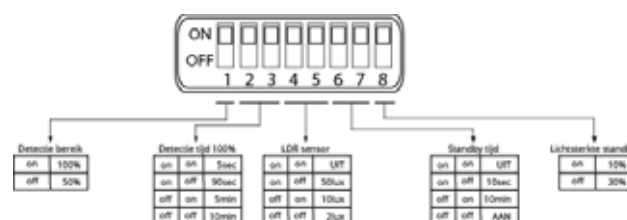

## Dammis 4K Smart Wave Sense Extrem Slagvast

Dammis 4K Smart Wave Sense  
Model : Dammis 4K SWS  
Artikel : 97015  
Aansluiting : 230VAC  
Venster : mat prismatisch  
Vermogen : 12watt  
Power Factor : 0.95  
Driver : Sensor Driver 24-52v 300mA  
Radar sensor : microwave 5.8GHz <0.3mw  
Radar bereik : D12m x H6m 360°  
Gevoeligheid : 50-100%  
Stand-by : 10-30%  
Lichtroom : 1200lm  
Ra : >80  
Lichtkleur : 3000K  
Lichtbron : Epistar smd 2835  
Branduren : > 50.000  
Lichthoek : 140°  
Classificatie : IP65 / IK10  
Materiaal : Alu / PC  
Afmetingen : 315x95mm

### Volledig instelbare uitvoering

Bij detectie zal de sensor inschakelen naar 100% lichtvermogen, de inschakeltijd kan worden ingesteld van 5seconden tot 10minuten. Zodra er geen detectie meer wordt waargenomen zal het armatuur terugschakelen naar de ingestelde stand-by stand.