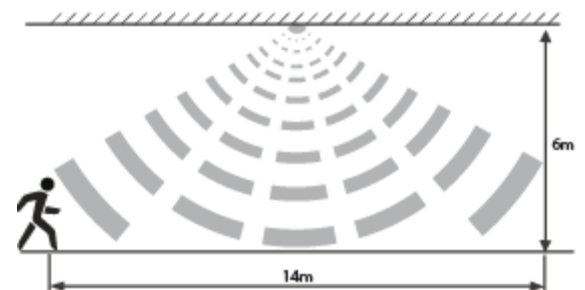

## Dammis 4K Smart Wave Sense Extrem Slagvast

Dammis 4K Smart Wave Sense  
Model : Dammis 4K SWS  
Artikel : 97015  
Aansluiting : 230VAC  
Venster : mat prismatisch  
Vermogen : 12watt  
Power Factor : 0.95  
Driver : Sensor Driver 24-52v 300mA  
Radar sensor : microwave 5.8GHz <0.3mw  
Radar bereik : D12m x H6m 360°  
Gevoeligheid : 50-100%  
Stand-by : 10-30%  
Lichtroom : 1200lm  
Ra : >80  
Lichtkleur : 3000K  
Lichtbron : Epistar smd 2835  
Branduren : > 50.000  
Lichthoek : 140°  
Classificatie : IP65 / IK10  
Materiaal : Alu / PC  
Afmetingen : 315x95mm

### Volledig instelbare uitvoering

Bij detectie zal de sensor inschakelen naar 100% lichtvermogen, de inschakeltijd kan worden ingesteld van 5seconden tot 10minuten. Zodra er geen detectie meer wordt waargenomen zal het armatuur terugschakelen naar de ingestelde stand-by stand.