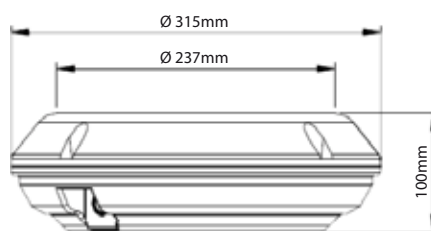

INITIALE

zorgeloos licht

Dammis R 12w

Dammis R 12watt Extrem Slagvast

Dammis R	
Model	: Dammis R 12watt
Artikel	: 97000
Aansluiting	: 230VAC
Venster	: mat prismatisch
Vermogen	: 12watt
Power Factor	: 0.95
Lichtroom	: 1200lm
Ra	: >80
Lichtkleur	: 3000K
Lichtbron	: Epistar smd 2835
Branduren	: > 50.000
Lichthoek	: 140°
Classificatie	: IP65 / IK10
Materiaal	: Alu / PC
Afmetingen	: 315x100mm