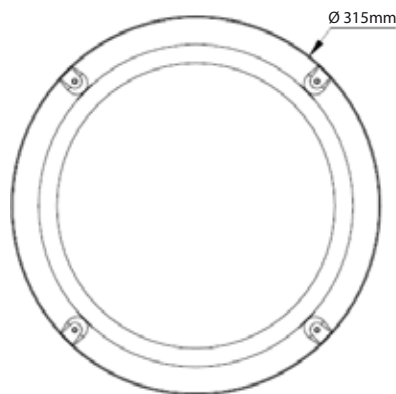

INITIALE

zorgeloos licht

Dammis R 12w

Dammis R 12watt Extrem Slagvast

Dammis R	
Model	: Dammis R 12watt
Artikel	: 97000
Aansluiting	: 230VAC
Venster	: mat prismatisch
Vermogen	: 12watt
Power Factor	: 0.95
Lichtroom	: 1200lm
Ra	: >80
Lichtkleur	: 3000K
Lichtbron	: Epistar smd 2835
Branduren	: > 50.000
Lichthoek	: 140°
Classificatie	: IP65 / IK10
Materiaal	: Alu / PC
Afmetingen	: 315x100mm