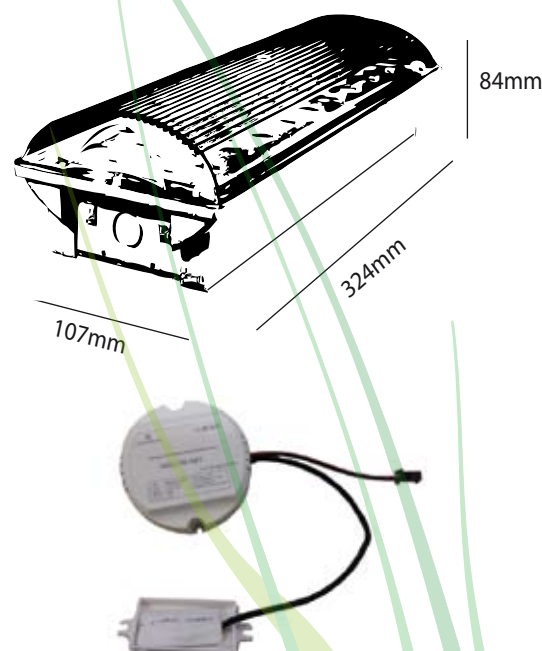

Pascal Pro Smart Wave 8-6watt

Pascal Eco Pro Smart Wave

Model	: Pascal Pro SW	Pascal Pro SW
Artikelnummer	: 96304/5	96308/9
Aansluiting	: 230VAC	230VAC
Venster	: helder / opaal	helder / opaal
Vermogen	: 8watt	6watt
Power Factor	: >0.9	>0.9
Sensor	: Micro Wave	Micro Wave
Stand-by	: 25%	25%
100%	: dynamisch	dynamisch
Lichtroom	: 760lm	570lm
Ra	: >80	>80
Lichtkleur	: 3000/4000K	3000/4000K
Lichtbron(nen)	: Gold smd 2835	Gold smd 2835
Lichtspreiding	: 160°	160°
Classificatie	: IP54	IP54
Materiaal	: ABS/PS	ABS/PS
Afmetingen	: 356x136x84mm	356x136x84mm
Garantie	: 3 jaar	3 jaar