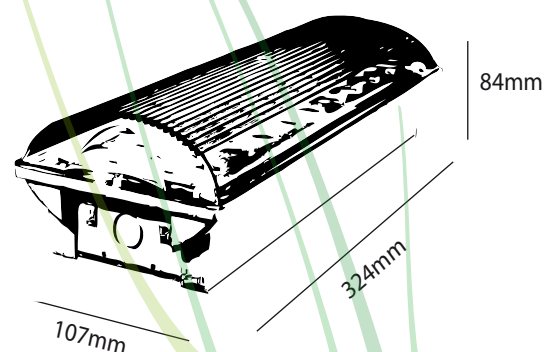

Optionele Pictogrammen