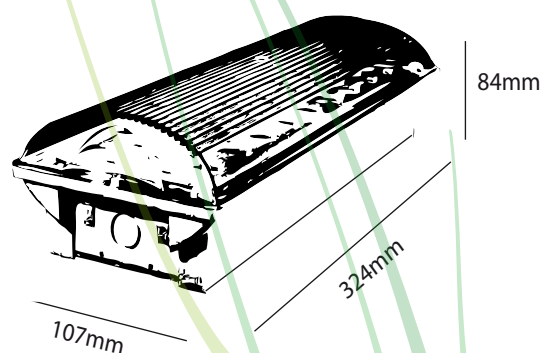

Pascal Pro

Pascal Pro 8watt

Model	: Pascal Pro 8watt
Artikelnummer	: 96001/2
Aansluiting	: 230VAC
Venster	: prismatisch helder / opaal
Vermogen	: 8watt
Power Factor	: >0.9
Driver	: 21-43vdc 300mA
Lichtroom	: 760lm
Ra	: >80
Lichtkleur	: 3000K
Lichtbron(nen)	: Epistar smd 2835
Lichtspreiding	: 160°
Classificatie	: IP54
Materiaal	: ABS/PS
Afmetingen	: 356x136x84mm
Garantie	: 3 jaar