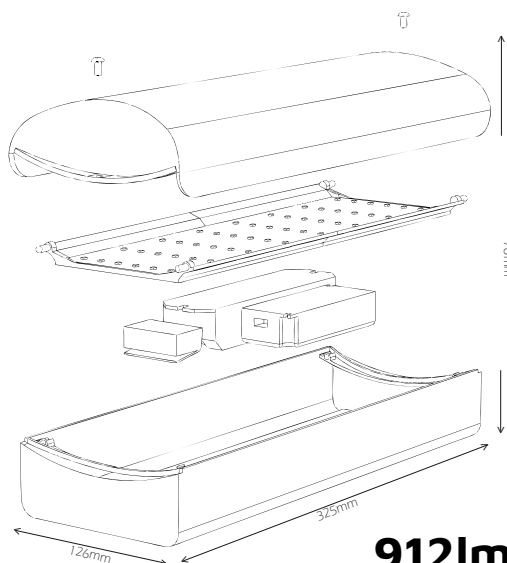

Bjarte One

Nederlands ontwerp

Gideon Bergmans | PRODUCTONTWERP

9016 prismatisch mat

9016 opaal

7016 prismatisch mat

7016 opaal

Model	: Bjarte One
Artikel 9016	: 95000/95001
Artikel 7016	: 95003/95004
Venster	: prismatisch mat / opaal
Aansluiting	: 230VAC 50/60Hz
Vermogen	: 8watt
Driver	: 21-43VDC 300mA
Power factor	: >0.9
Lichtstroom	: 114lm/w smd
Lichtstroom	: 104lm/w mat
Lichtstroom	: 64lm/w opaal
Ra	: >80
Lichtbron	: Epistar smd 2835
Lichtkleur	: 3000 /4000K
Lichthoek	: 145°
Classificatie	: IP65 / IK10
Afmetingen	: L325xB126xH78mm
Branduren	: > 50.000

Polycarbonaat Venster

Acrylonitril Butadien
Styreen Container

Recyclebare Verpakkingen

- IK10 Slagvast
- IP65 Waterdicht
- UV Bestendig
- V-O Vlamdovend

912lm
832lm
512lm

DONE
EPISTAR