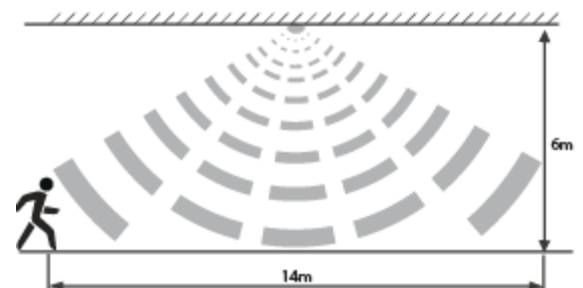

BoxLine 120 N Smart Wave

Bij detectie zal de sensor inschakelen naar 100% lichtvermogen, de inschakeltijd 100% is circa 90 seconden. Zodra er geen detectie meer wordt waargenomen zal het armatuur terugschakelen naar de 25% stand-by stand.