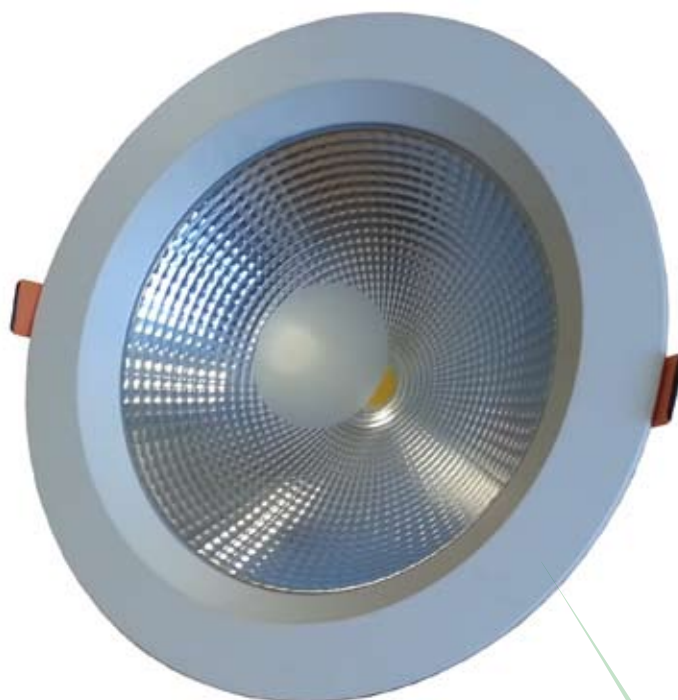

## Thom DL19 10

### Thom DL19 10/15watt

Model	: Thom DL19 inbouwarmatuur
Artikelnummer	: 91122/24
Aansluiting	: 230VAC
Venster	: helder / opaal venster
Vermogen	: 10/15watt
Power Factor	: >0.9
Driver	: 36-72VDC 300mA
Lichtroom	: 1000/1500lm
CRi	: >80
Lichtkleur	: 3000K
Lichtbron(nen)	: Bridgelux COB
Lichtspreiding	: 90°
Classificatie	: IP44
Materiaal	: Aluminium
Afmetingen	: Ø 190mm H 85mm
Inbouwmaat	: Ø 150mm
Garantie	: 5 jaar