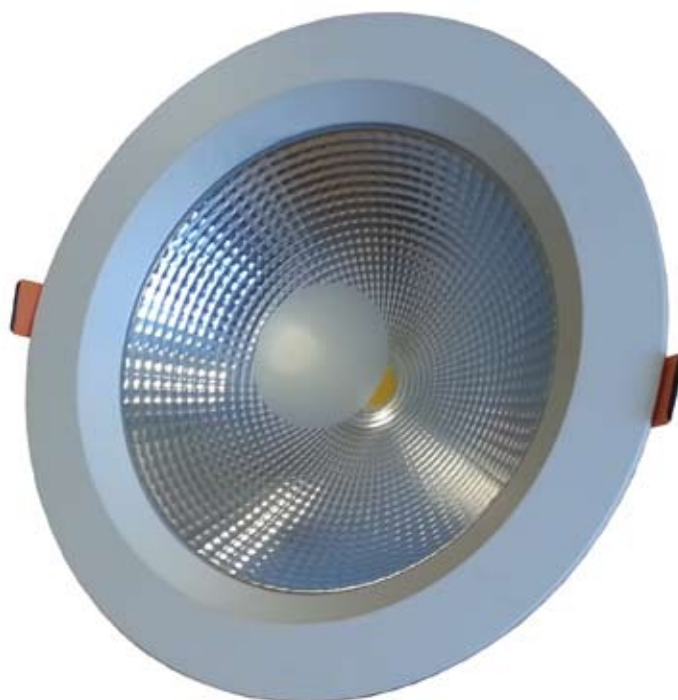

Thom DL19

Thom DL19 10/15watt

Model	: inbouwarmatuur
Artikelnummer	: 91122/24
Aansluiting	: 230VAC
Venster	: helder gehard glas
Vermogen	: 10/15watt
Power Factor	: >0.9
Driver	: 36-72VDC 300mA
Lichtroom	: 1000/1500lm
CRI	: >80
Lichtkleur	: 3000K
Lichtbron(nen)	: Bridgelux COB
Lichtspreiding	: 60°
Classificatie	: IP44
Materiaal	: Aluminium
Afmetingen	: Ø 190mm H 85mm
Inbouwmaat	: Ø 165mm
Garantie	: 3 jaar