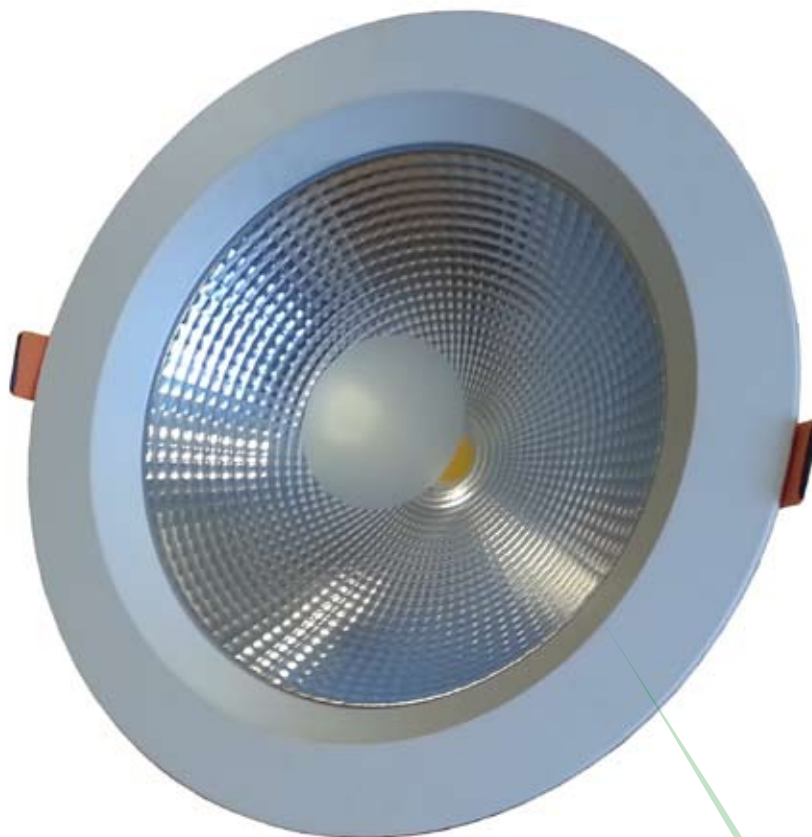

## Thom DL23 15/20w

### Thom DL23 15/20watt

Model	: Thom DL23 inbouwarmatuur
Artikelnummer	: 91118/20
Aansluiting	: 230VAC
Venster	: helder / opaal venster
Vermogen	: 15/20watt
Power Factor	: >0.9
Driver	: 36-72VDC 300mA
Lichtroom	: 1500/2000lm
Ra	: >80
Lichtkleur	: 3000K
Lichtbron(nen)	: Bridgelux COB
Lichtspreiding	: 90°
Classificatie	: IP44
Materiaal	: Aluminium
Afmetingen	: Ø 230mm H 85mm
Inbouwmaat	: Ø 190mm
Garantie	: 5 jaar