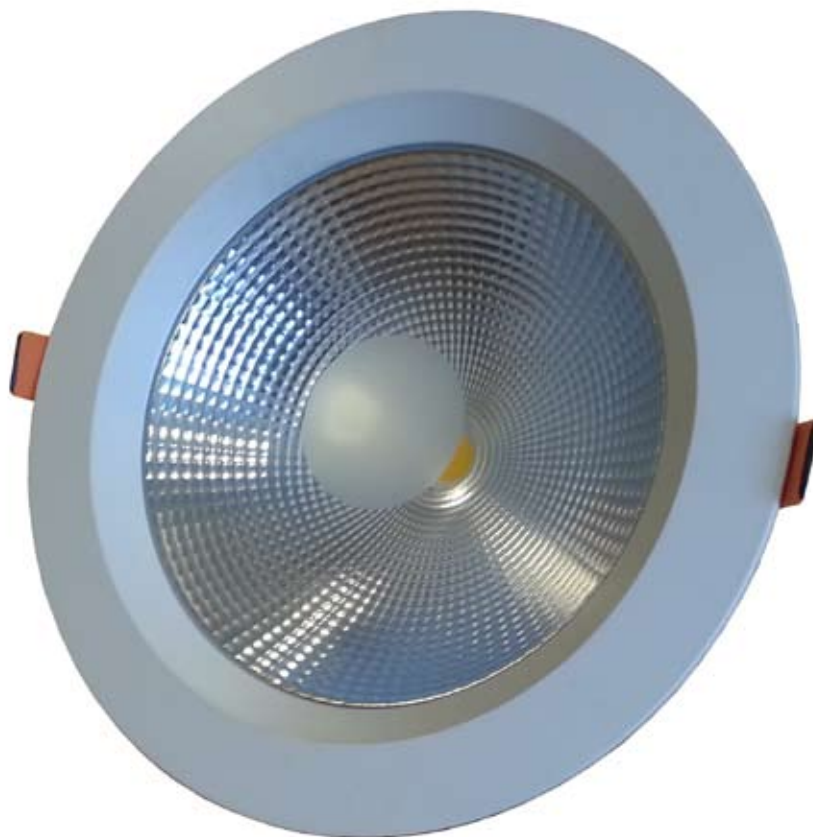

Thom DL23

Thom DL23 15/20watt

Model	: inbouwarmatuur
Artikelnummer	: 91118/20
Aansluiting	: 230VAC
Venster	: helder gehard glas
Vermogen	: 15/20watt
Power Factor	: >0.9
Driver	: 36-72VDC 300mA
Lichtroom	: 1500/2000lm
CRI	: >80
Lichtkleur	: 3000K
Lichtbron(nen)	: Bridgelux COB
Lichtspreading	: 60°
Classificatie	: IP44
Materiaal	: Aluminium
Afmetingen	: Ø 230mm H 85mm
Inbouwmaat	: Ø 190mm
Garantie	: 3 jaar