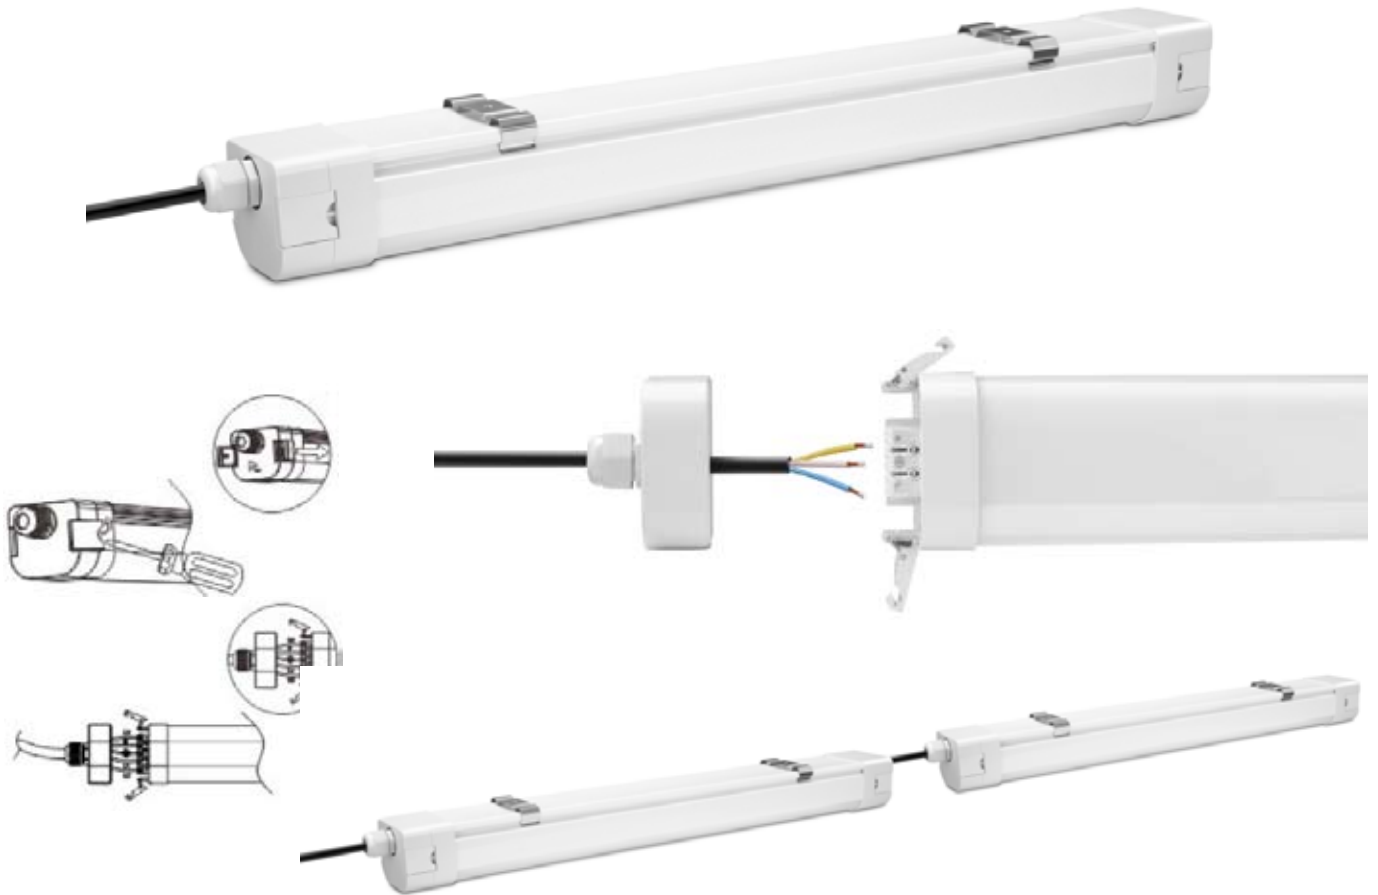

## Saga 60

### Saga 60

Artikel : 89630-40  
Aansluiting : 230VAC  
Venster : PC opaal  
Vermogen : 20watt  
Power Factor: 0.95  
Lichtroom : 2600lm  
CRI : >80  
Lichtkleur : 4000K  
Lichtbron : Bridgelux  
Driver : Done  
Branduren : 50.000  
Lichthoek : 160°  
Classificatie : IP65 - IK08  
Behuizing : Polycarbonaat  
Afmetingen : 659x74x64mm

### Saga 60 SW

Artikel : 89631-41  
Aansluiting : 230VAC  
Venster : PC opaal  
Vermogen : 20watt  
Power Factor: 0.95  
Lichtroom : 2600lm  
CRI : >80  
Lichtkleur : 4000K  
Lichtbron : Bridgelux  
Driver : Haisen  
Sensor : Micro Wave  
Branduren : 50.000  
Lichthoek : 160°  
Classificatie : IP65 - IK08  
Behuizing : Polycarbonaat  
Afmetingen : 659x74x64mm