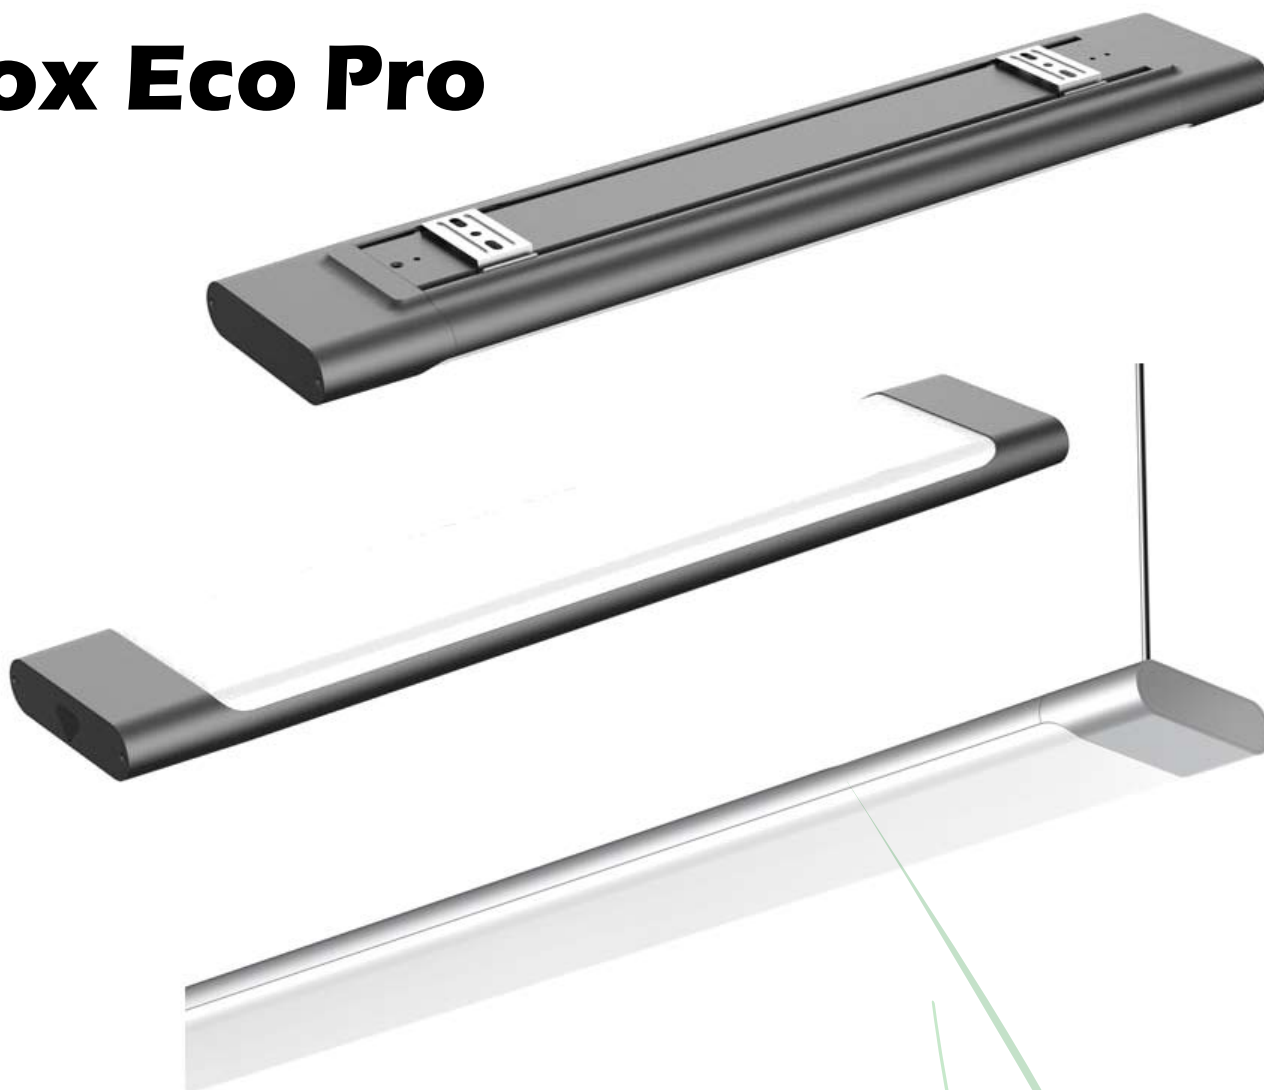

Fox Eco Pro

Fox Eco Pro

Model	: Fox 60	Fox 90	Fox 120
Artikelnummer	: 80060	80090	80120
Aansluiting	: 230VAC	230VAC	230VAC
Venster	: opaal	opaal	opaal
Vermogen	: 20watt	30watt	40watt
Power Factor	: >0.9	>0.9	>0.9
Lichtroom	: 1600lm	2600lm	3450lm
Ra	: >80	>80	>80
Lichtkleur	: 3000K	3000K	3000K
Lichtbron(nen)	: SMD	SMD	SMD
Lichtspreiding	: 120°	120°	120°
Classificatie	: IP21	IP21	IP21
Materiaal	: Alu/PC	Alu/PC	Alu/PC
Afmetingen	: 600x90x28mm	900x90x28mm	1200x90x28mm
Garantie	: 3 jaar	3 jaar	3 jaar