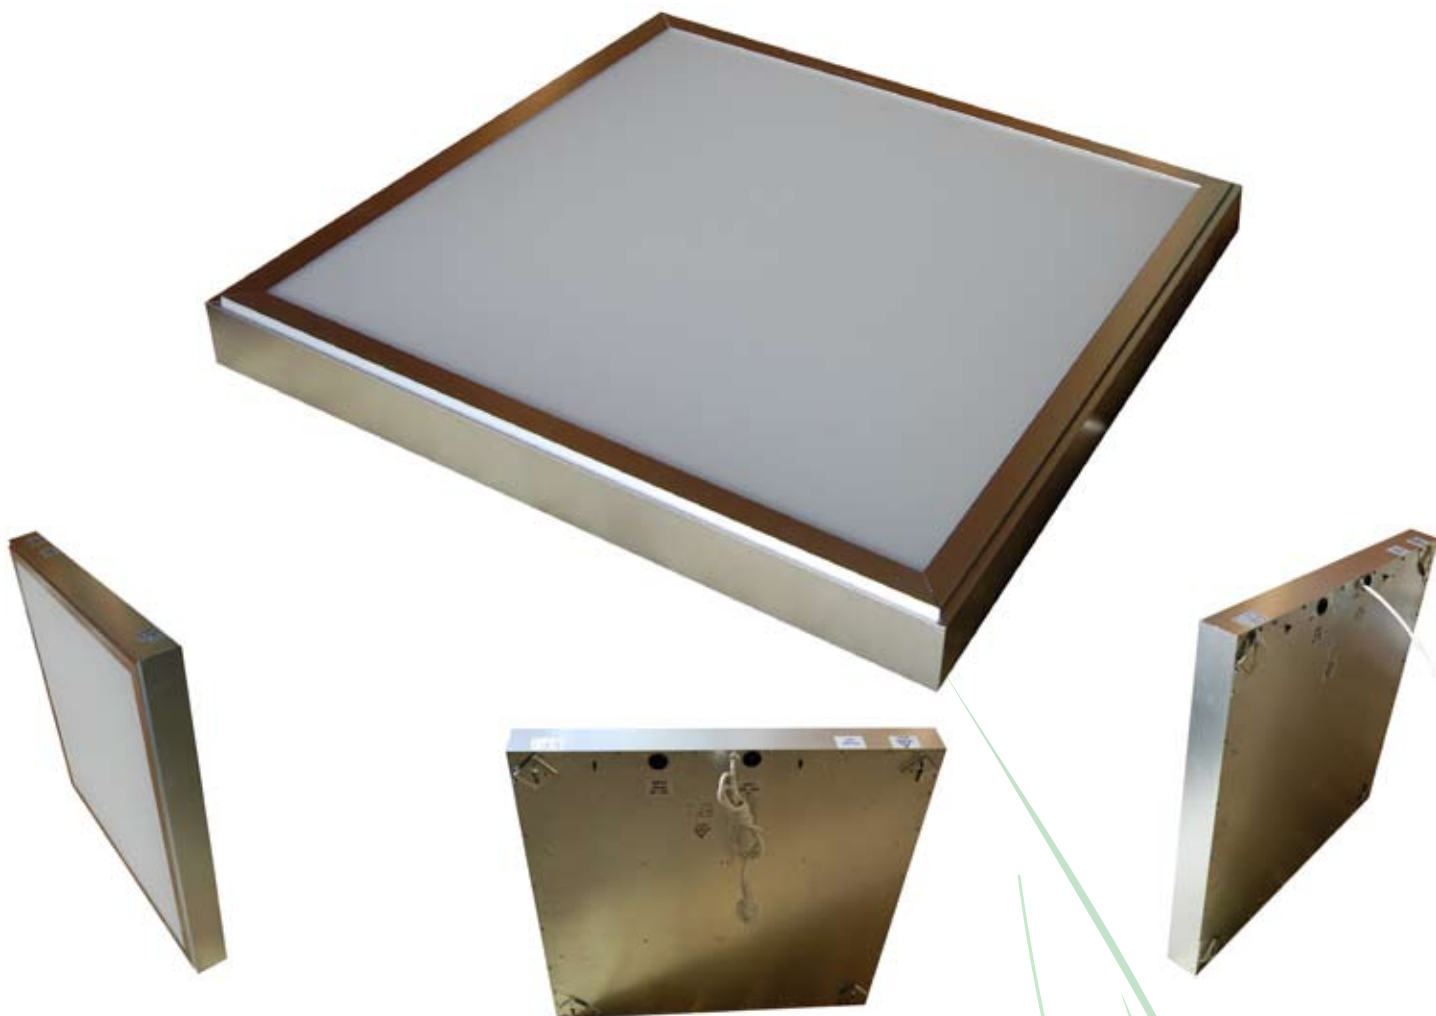

SQUARE Pro 60 INOP

Square Pro 60

Model	: Square Pro 60 INOP
Toepassing	: pendel / inleg
Artikelnummer	: 72700
Aansluiting	: 230VAC
Venster	: opaal PMMA
Vermogen	: 36watt
Power Factor	: 0.98
Lichtroom	: 3600lm
CRi	: >80
Lichtkleur	: 3000K / 4000K
Lichtbron(nen)	: Epistar smd 2835
Lichtspreiding	: 160°
Classificatie	: IP44
Materiaal	: Alu/PC-PMMA
Afmetingen	: 593x593mmmm
Garantie	: 5 jaar

optioneel
noodstroom 24VDC

EPISTAR
LIFUD