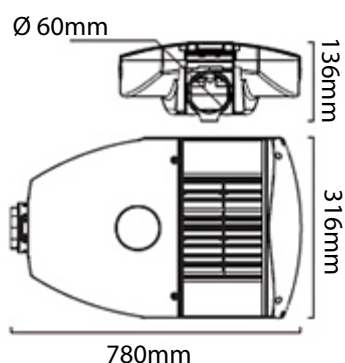

MainStreet Pro 100

MainStreet Pro 100

Model	: MainStreet Pro 100
Artikelnummer	: 71100
Aansluiting	: 230VAC
Venster	: helder gehard glas
Vermogen	: 100watt
Led driver	: Meanwell
THD	: <15%
Power Factor	: 0.98
Lichtroom	: 10.000lm
CRi	: 80
Lichtkleur	: 5000K
Lichtbron(nen)	: Luxeon
Lichtspreiding	: 110°
Classificatie	: IP66
Materiaal	: Aluminium
Afmetingen	: 780x316x136mm
Gewicht	: 7.3kg
Buis Adapter	: Ø 60mm
Garantie	: 5 jaar